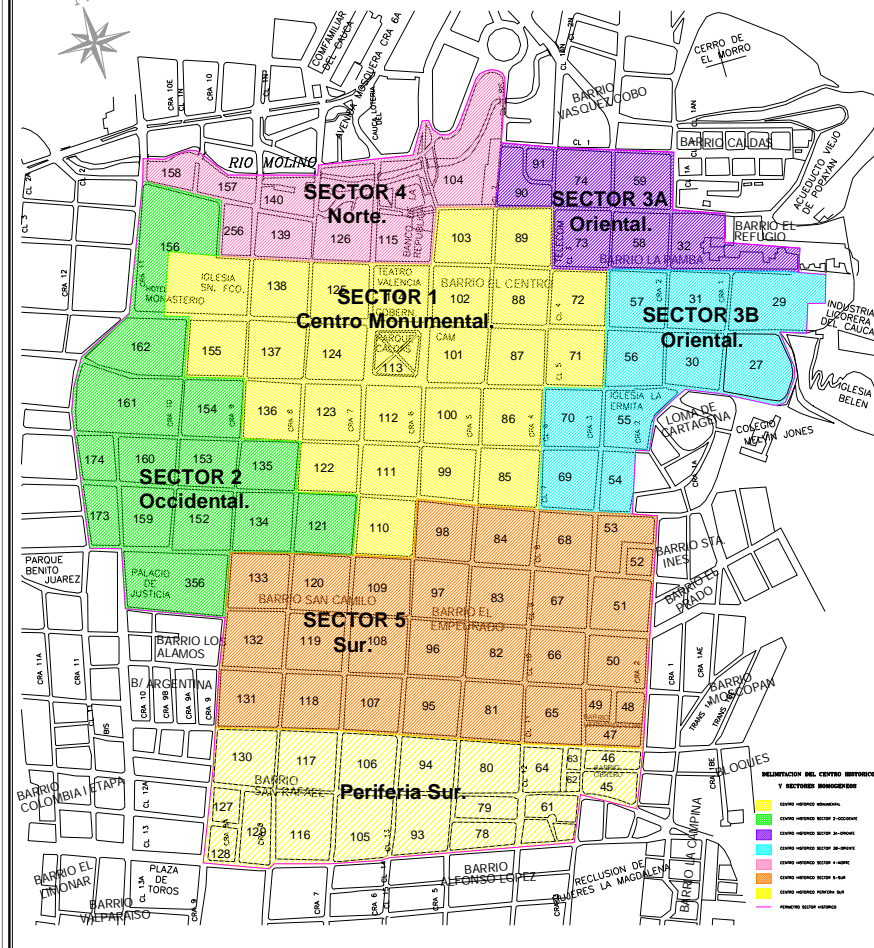

CENTRO HISTÓRICO DE POPAYÁN.

LIMITE DE AREA RESTRINGIDA PARA CONSTRUCCION DE PARQUEADEROS

MUNICIPIO DE POPAYÁN
SECRETARÍA DE PLANEACIÓN

POT
PLAN DE ORDENAMIENTO TERRITORIAL

CONTENIDO:
CENTRO HISTÓRICO DE POPAYÁN

CONVENCIONES:

- Límite del Centro Histórico
- Límite Área Restringida

FUENTES:
Cadastral de Popayán

LEYENDA:
EQUIPO DE ORDENAMIENTO TERRITORIAL

ESCALA:
Escala 1 : 2.500

FECHA:
POPAYÁN OCTUBRE 2000

PLANO:
SH-2/56
SH-6/56

PROYECTADO:
CIVIL/Geografía Urbana SH-2 y SH-6