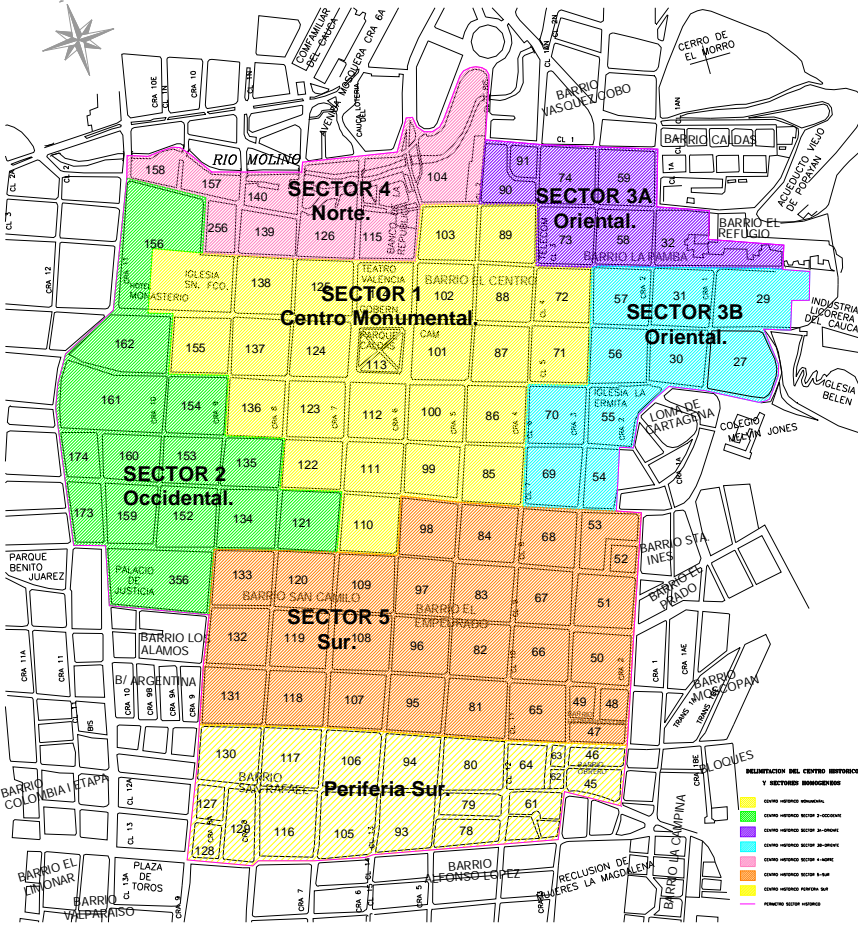

CENTRO HISTÓRICO DE POPAYÁN.

LIMITE DE AREA RESTRINGIDA PARA CONSTRUCCION DE PARQUEADEROS

MUNICIPIO DE POPAYÁN
SECRETARÍA DE PLANEACIÓN

POT
PLAN DE ORDENAMIENTO TERRITORIAL

CONTENIDO:
CENTRO HISTÓRICO DE POPAYÁN

CONVENCIONES:
 ■ Área restringida para construcción de parqueaderos
 ■ Límite del Centro Histórico

FUENTES:
 ■ Plano de Ordenamiento Territorial de Popayán

LIBRO:
EQUIPO DE ORDENAMIENTO TERRITORIAL

ESCALA:
Escala 1 : 2.500

FECHA:
POPAYÁN OCTUBRE 2000

PLANO:
SH-2/56
SH-6/56

REFERENCIA:
C:\Pot\Mapas\Mapas SH-2 y SH-6